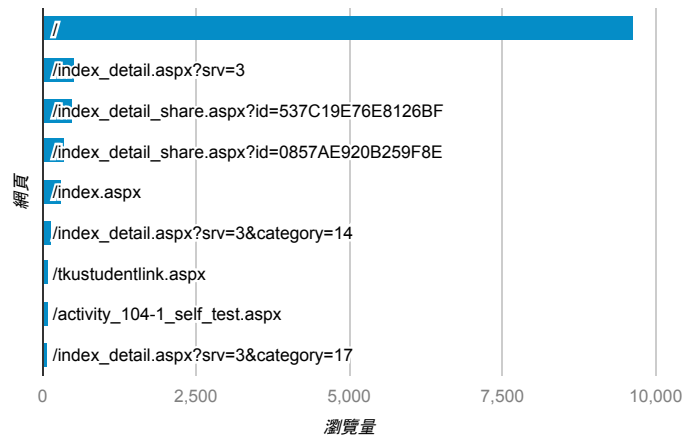

報表03\_內容

2015年12月1日 - 2015年12月31日

所有工作階段  
100.00%

網頁載入平均需時 (秒)

● 網頁載入平均需時 (秒)

網頁載入平均需時 (秒)和瀏覽量 (依 網頁 分組)

網頁	網頁載入平均需時 (秒)	瀏覽量
/index_detail_share.aspx?id=B5E5F1D7D52FED0D	11.58	1
/index_detail_share.aspx?id=4F7D0D5BE4721E10	7.87	1
/index_detail_share.aspx?id=537C19E76E8126BF	5.86	489
/index_detail_share.aspx?id=0857AE920B259F8E	5.80	374
/	5.64	9,629
/index_detail_share.aspx?id=5587FE3182458766	5.09	3
/tkustudentlink.aspx	4.53	110
/index_detail_share.aspx?id=65E3744FE56221C0	3.65	1
/index_detail.aspx?srv=3	3.41	504
/index_detail.aspx?srv=3&category=14&pg=2	3.38	26

瀏覽量 (依網頁分組)

造訪和新造訪率 (依 關鍵字 分組)

關鍵字	工作階段	% 新工作階段
(not provided)	1,879	79.40%
claim19059838.copyrightclaims.org	3	0.00%
行車安全心得	2	50.00%
学习历程	2	100.00%
電影院打工	2	100.00%
學習歷程	2	50.00%
aed只能貼右上左下嗎	2	50.00%
http://onlinetvseries.me	2	100.00%
(not set)	1	100.00%
&#23398;&#29983;&#23398;&#20064;	1	100.00%